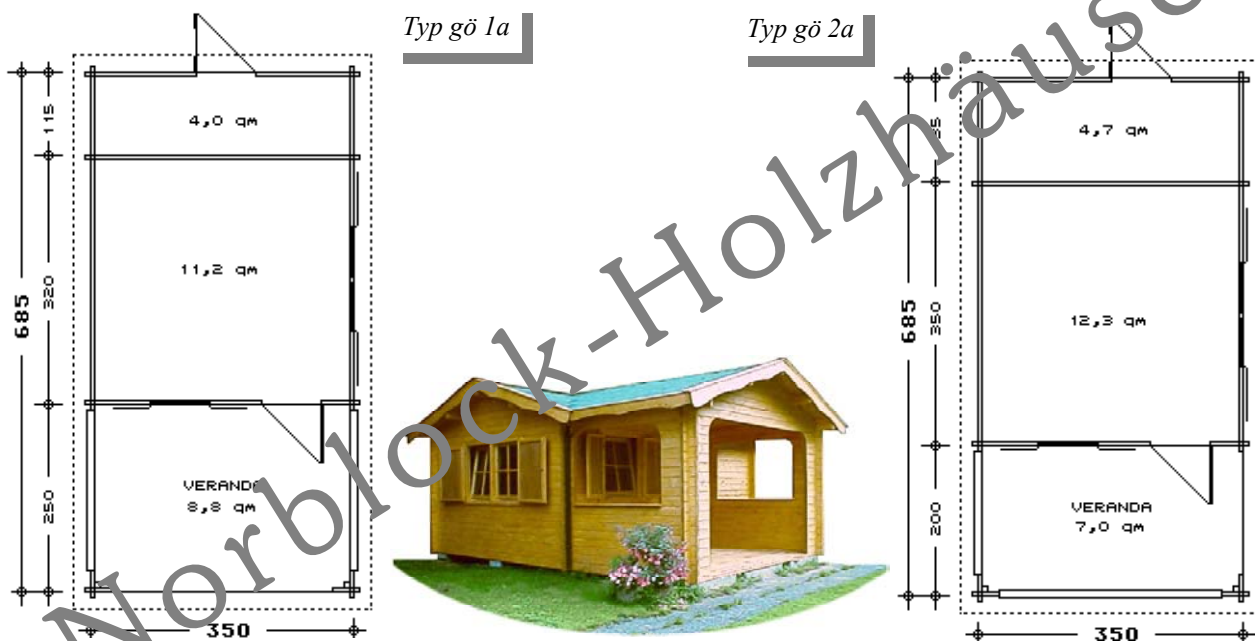

GARTEN - BLOCKHÄUSER

Baureihe Göttingen