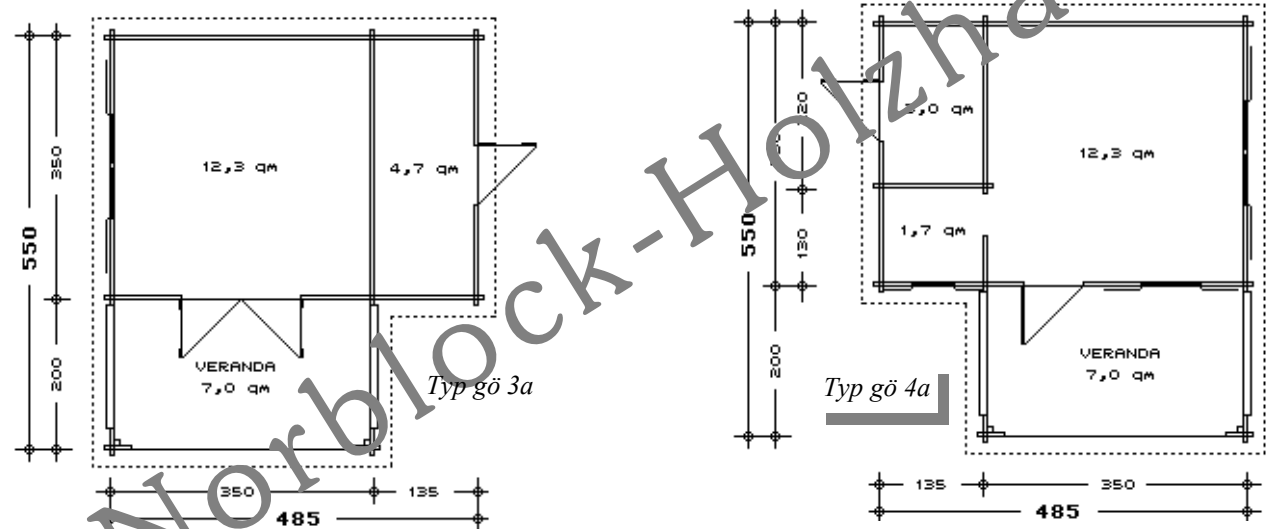

GARTEN - BLOCKHÄUSER

Baureihe Göttingen