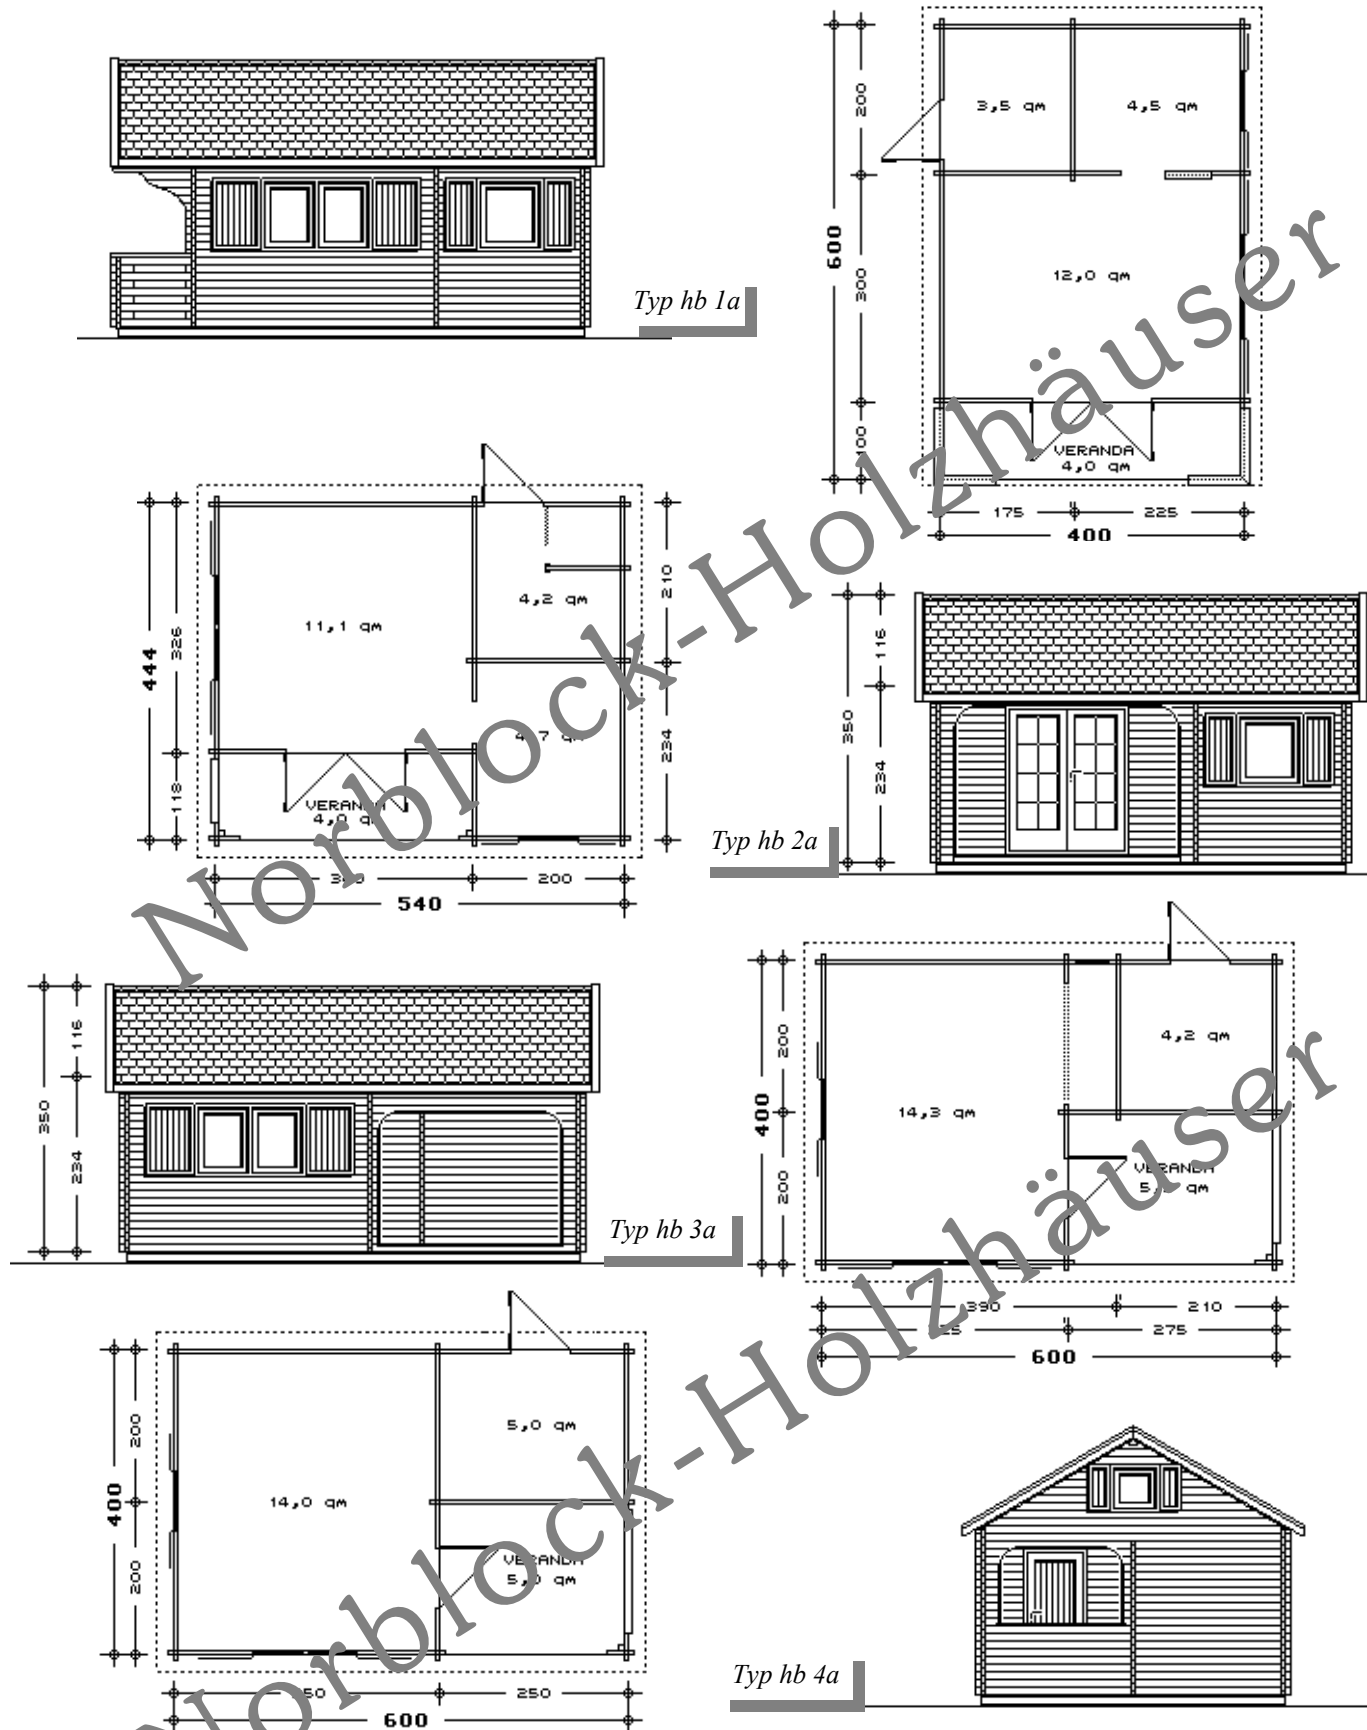

GARTEN - BLOCKHÄUSER

Baureihe Bremen (mit Teil-Dachausbau)