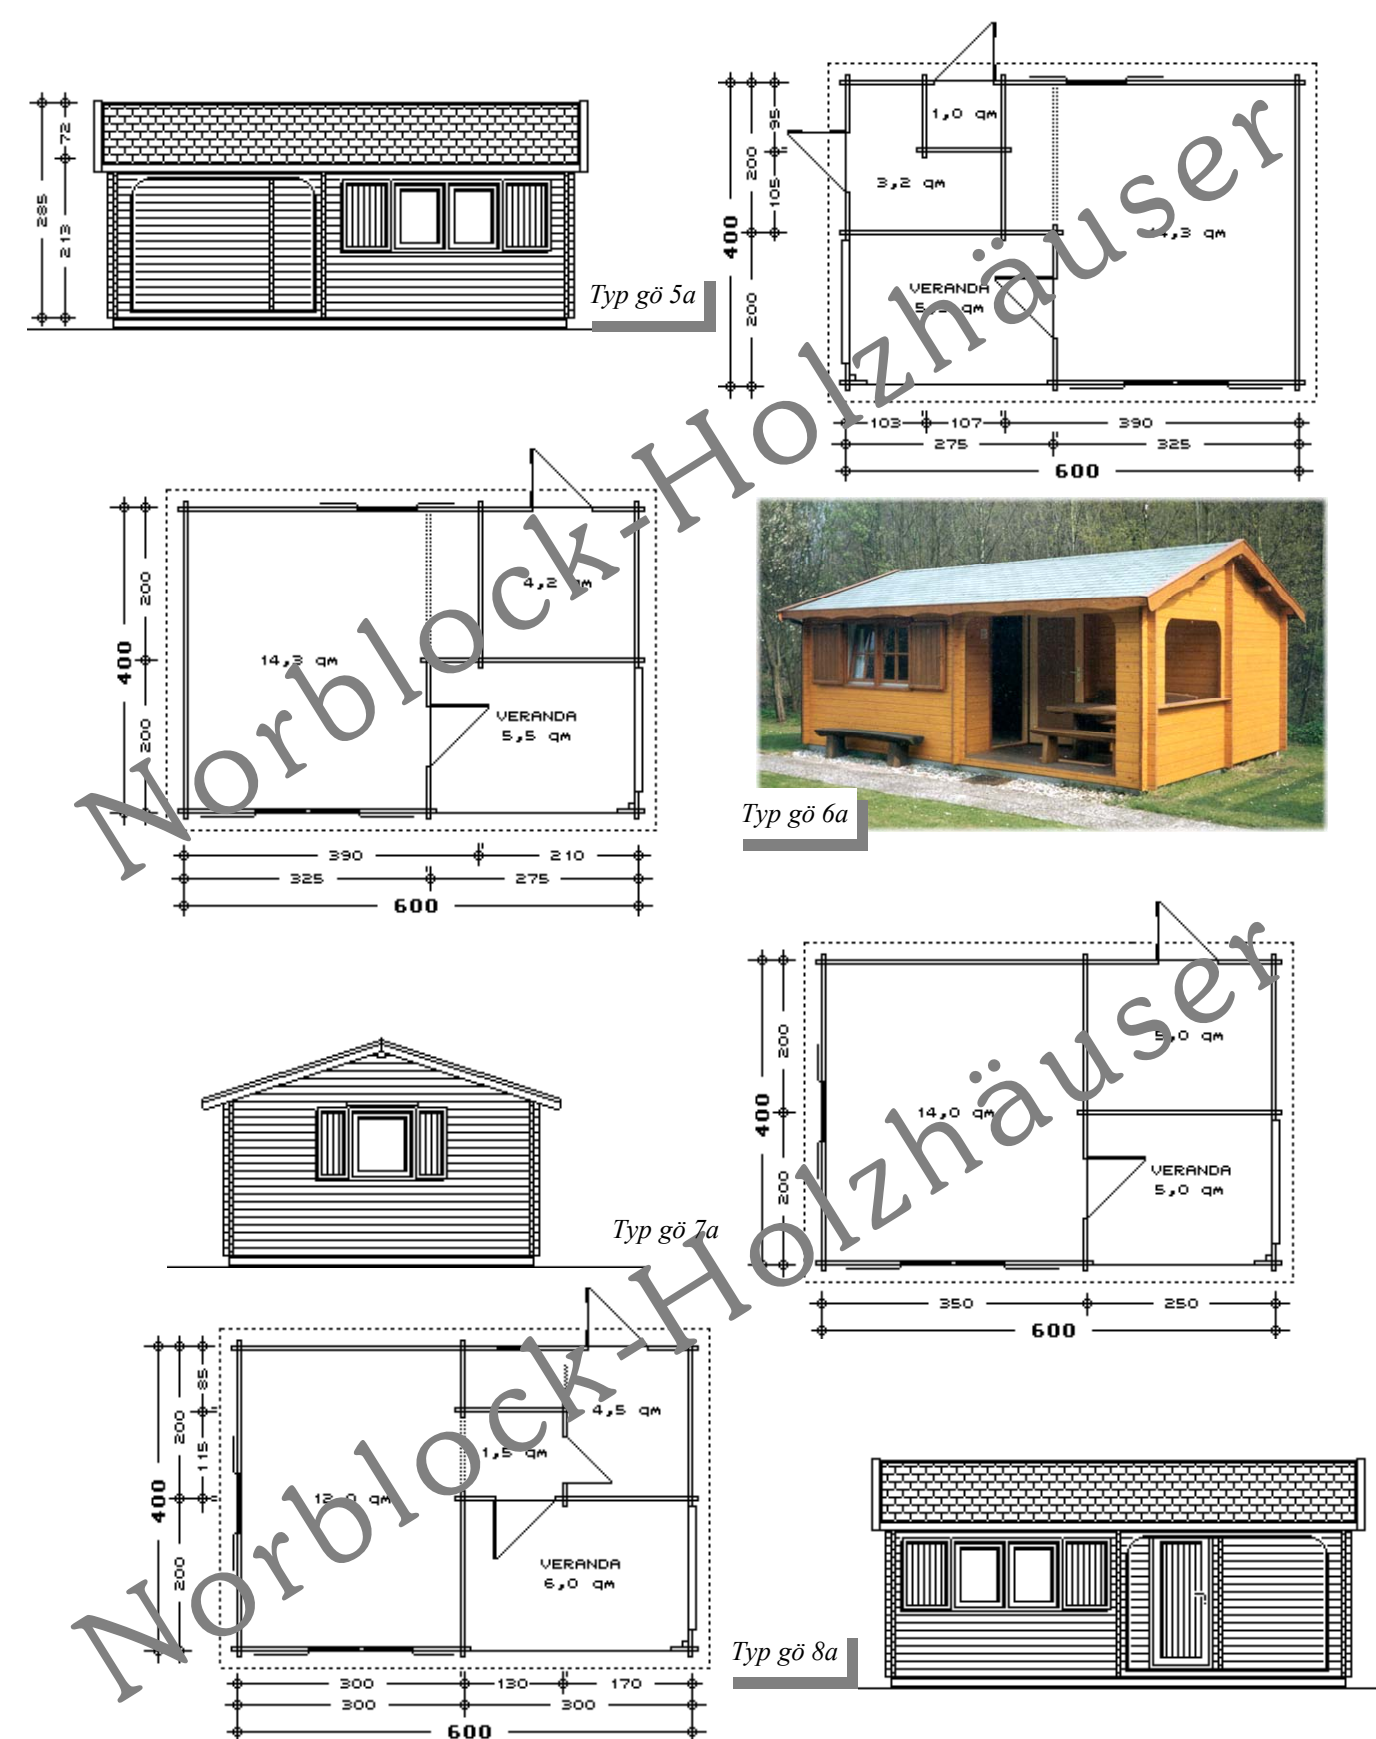

GARTEN - BLOCKHÄUSER

Baureihe Göttingen

NORBLOCK-Holzhäuser

Dipl.-Bauing. Egbert Grave www.norblock.de eMail: info@norblock.de

31061 ALFELD-BRUNKENSEN Glenetalstr. 103 Fon: 05181-5483 Fax: -280 873

NORBLOCK-Holzhäuser

Dipl.-Bauing. Egbert Grave www.norblock.de eMail: info@norblock.de

31061 ALFELD-BRUNKENSEN Glenetalstr. 103 Fon: 05181-5483 Fax: -280 873