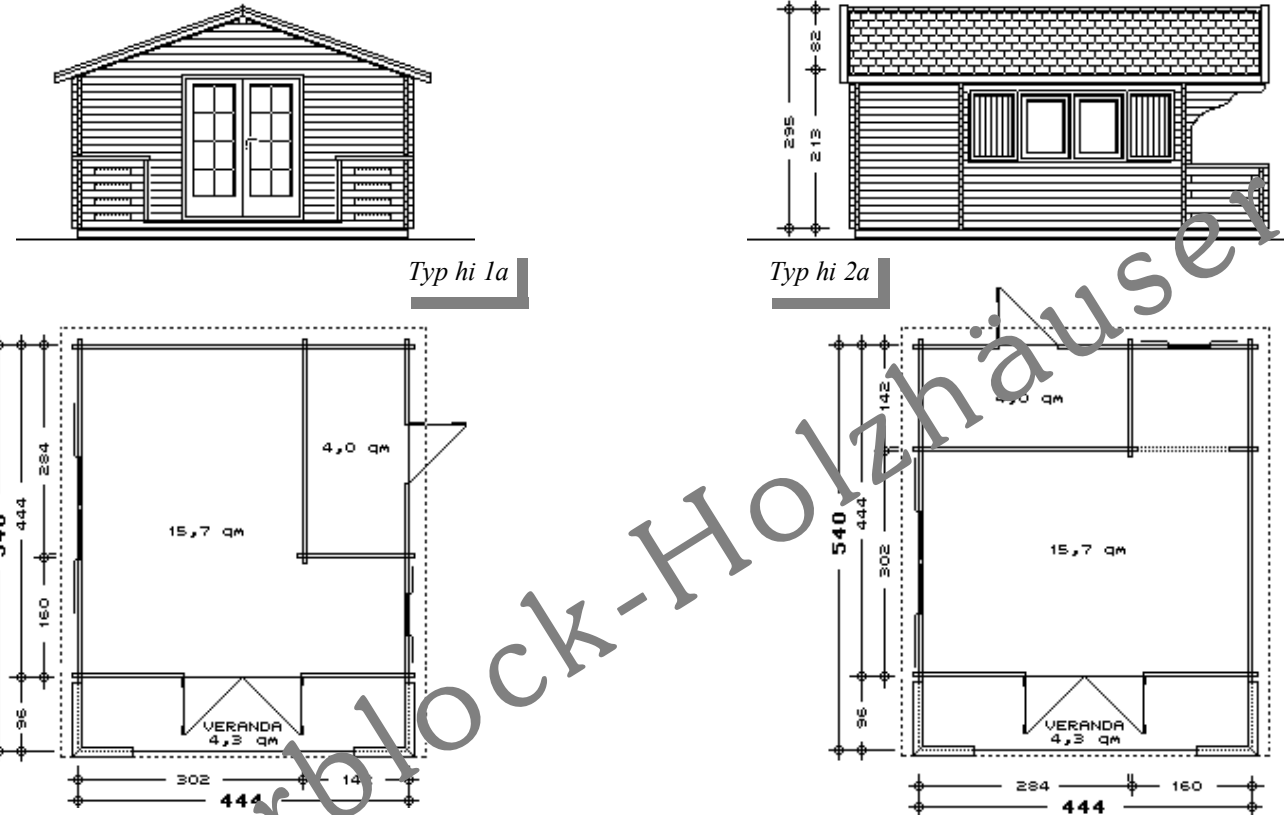

GARTEN - BLOCKHÄUSER

Baureihe Hildesheim

o. Abb. Typ hi 3a (Grundriss wie Hannover 7a) u. Typ hi 4a (Grundriss wie Hannover 8a) DN 19°, Wandhöhe 213 cm